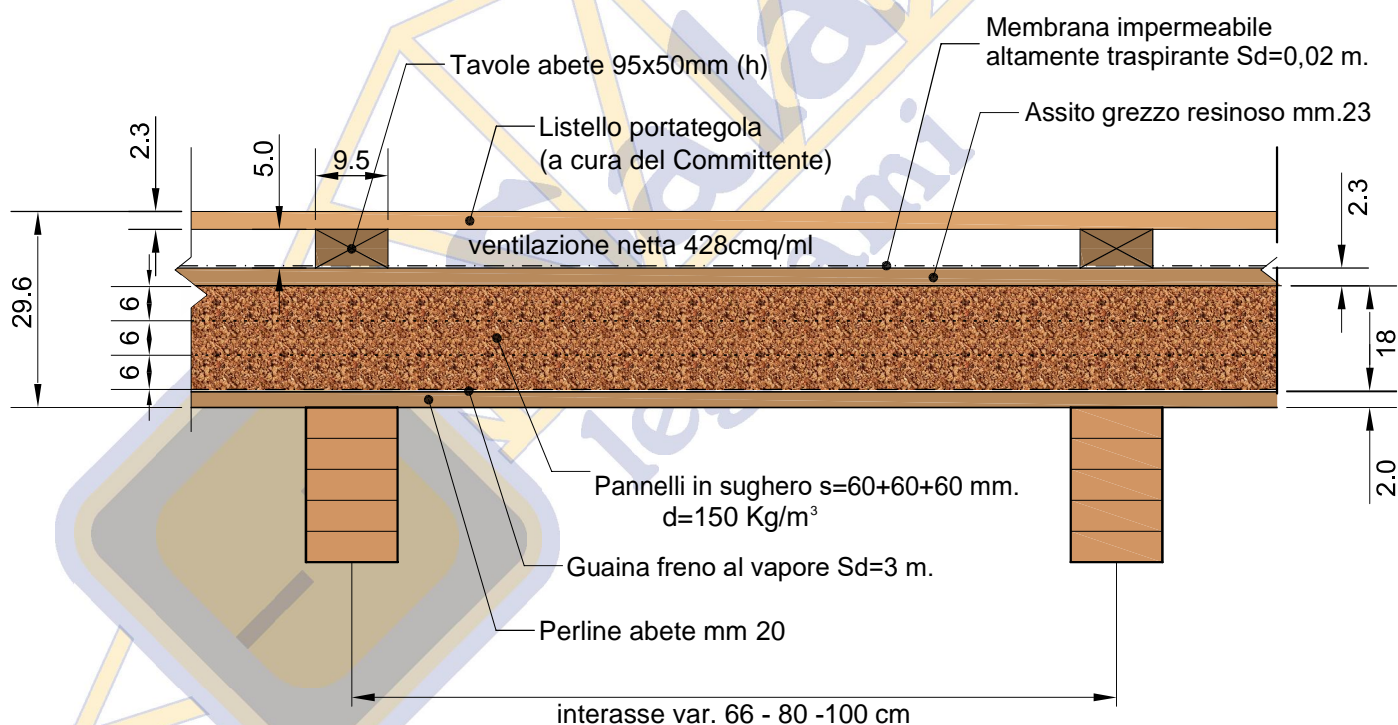

PACCHETTO ISOLAMENTO

SUGHERO 18 cm.

(valido dal 01.01.2016 per nuove costruzioni - trasmittanza termica $U \leq 0,22$ W/mq K)

Protezione dal freddo (Inverno)	Trasmittanza termica U (W/mq K)	0,218 (*)
Protezione dal caldo (Estate)	Trasmittanza periodica (W/mq K)	0,061
	Sfasamento temporale (ore)	12h 05'
	Fattore di attenuazione	0,279
Isolamento acustico	Isolamento di facciata $D_{2m,n,T,w}$ (dB)	≥ 40 (-1;-4)
Verifica termoigrometrica	Nessuna formazione di condensa - traspirante	

(*) Pacchetto di isolamento valido anche per ristrutturazioni e relativa detrazione fiscale del 65% come intervento di riqualificazione energetica (trasmittanza termica $U \leq 0,24$ W/mq K)