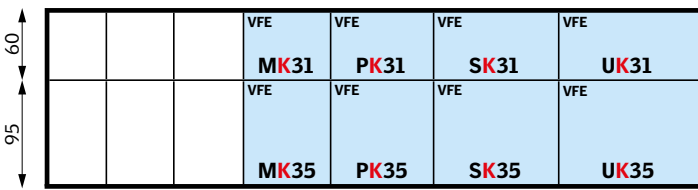

Detrazione fiscale
65%
Fino al 31.12.2017

Valido dal 3 Aprile 2017
Prezzi in Euro (I.V.A. esclusa)

Abaco delle misure

Finestre per tetti (dimensioni esterne del telaio)

Elementi verticali

Raccordi per tetti piani con guaina

Finestra cupolino (dimensioni del foro nel solaio)

*Misura non disponibile per la finestra cupolino CVP con apertura manuale ad arganello.

Tunnel solare per tetti a falda

Dimensioni foro nella copertura
25 cm - 10"
38x42cm e per il diffusore 30 cm.