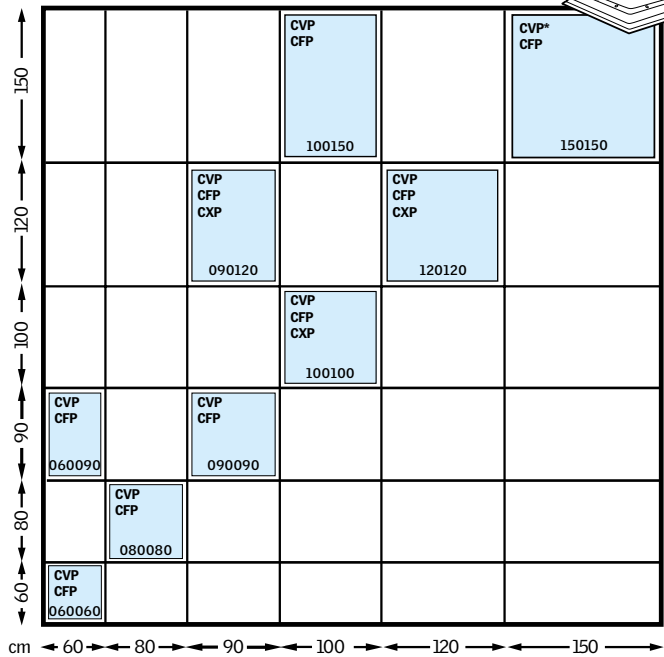

Detrazione fiscale
65%
Fino al 31.12.2017

Valido dal 3 Aprile 2017
Prezzi in Euro (I.V.A. esclusa)

Abaco delle misure

Finestre per tetti (dimensioni esterne del telaio)

Elementi verticali

Raccordi per tetti piani con guaina

Finestra cupolino (dimensioni del foro nel solaio)

*Misura non disponibile per la finestra cupolino CVP con apertura manuale ad arganello.

Tunnel solare per tetti a falda

Dimensioni foro nella copertura
25 cm - 10"
38x42cm e per il diffusore 30 cm.