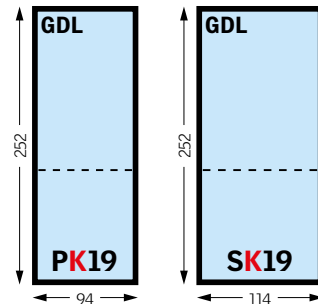

Finestra cupolino (dimensioni del foro nel solaio)

*Misura non disponibile per la finestra cupolino CVP con apertura manuale ad arganello.

Tunnel solare per tetti a falda

Dimensioni foro nella copertura
25 cm - 10"
38x42cm e per il diffusore 30 cm.

Dimensioni foro nella copertura senza adattatore per la ventilazione: 48x52cm.
Dimensione foro per il diffusore: 40 cm.

Dimensioni foro nella copertura con adattatore per la ventilazione: 48x75 cm.
Dimensione foro per il diffusore: 40 cm.

Tunnel solare per tetti piani

Dimensioni consigliate per tunnel da 14" - 35 cm.
Dimensioni foro nel tetto piano: 40x40 cm.

Dimensione foro per il diffusore: 41 cm.

Dimensioni foro nel tetto consigliate per tunnel da 22" - 55 cm.
Predisporre un controltaio/cordolo lungo tutto il perimetro con altezza minima 15 cm e spessore massimo 5 cm.

Diffusore quadrato modulo soffitto a cassettoni, foro 60x60 cm.

Diffusore tondo, foro 57 cm.

Finestra balcone CABRIO

Superlucernario

Superlucernario
Dimensioni per il foro strutturale 51x78 cm.