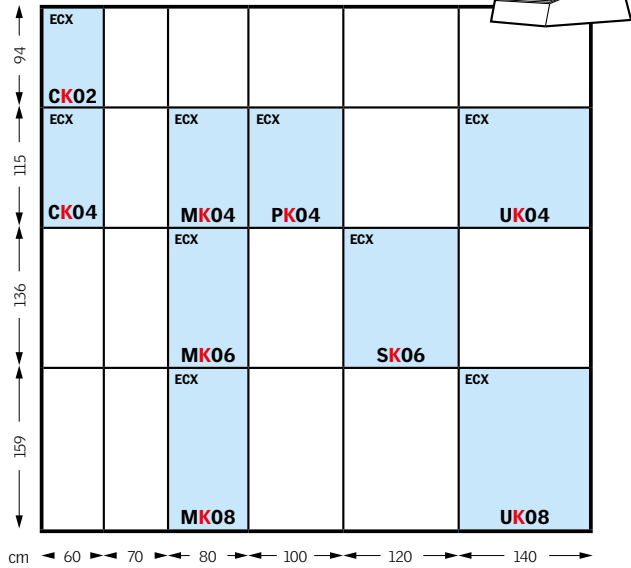

Detrazione fiscale
65%
Fino al 31.12.2017

Valido dal 3 Aprile 2017
Prezzi in Euro (I.V.A. esclusa)

Abaco delle misure

Finestre per tetti (dimensioni esterne del telaio)

Elementi verticali

Raccordi per tetti piani con guaina

Finestra cupolino (dimensioni del foro nel solaio)

*Misura non disponibile per la finestra cupolino CVP con apertura manuale ad arganello.

Tunnel solare per tetti a falda

Dimensioni foro nella copertura
25 cm - 10"
38x42cm e per il diffusore 30 cm.