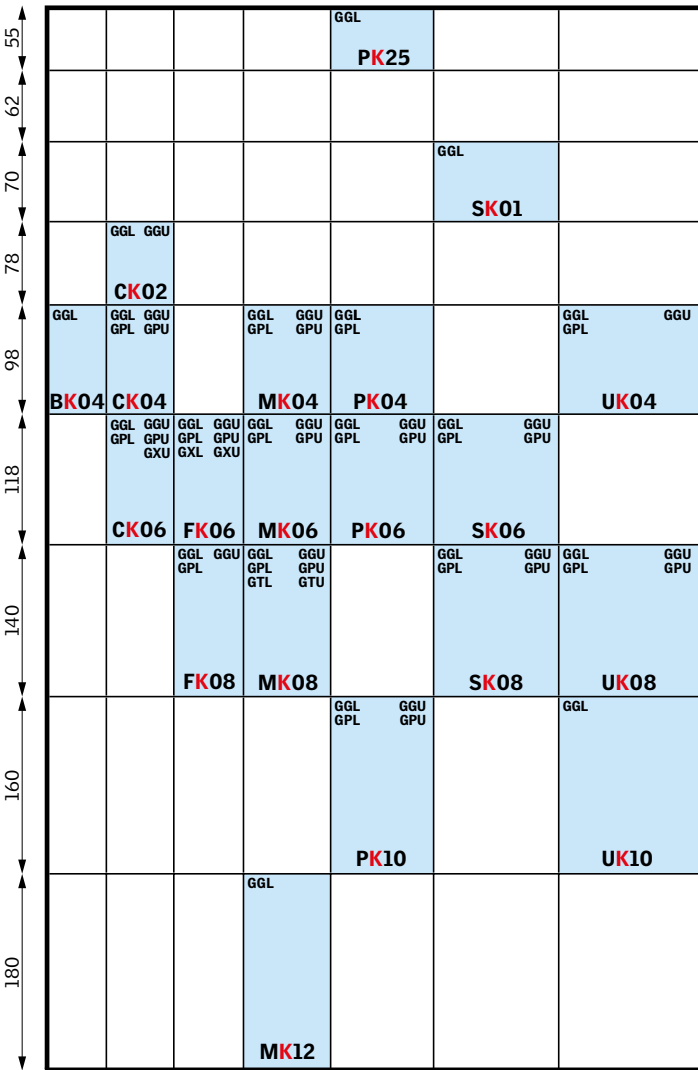

Detrazione fiscale
65%
Fino al 31.12.2017

Valido dal 3 Aprile 2017
Prezzi in Euro (I.V.A. esclusa)

Abaco delle misure

Finestre per tetti (dimensioni esterne del telaio)

Elementi verticali

Raccordi per tetti piani con guaina